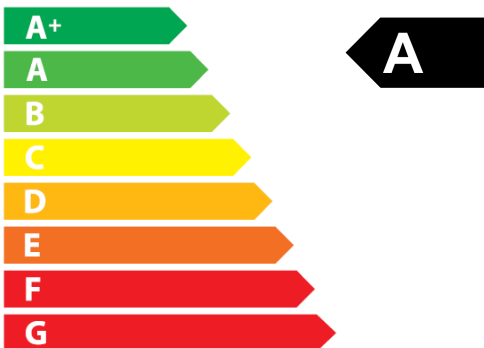

ENERG

енергия · ενεργεια

BLAUBERG

KOMFORT EC DBE

900-E R S21

52
dB

930 m³/h